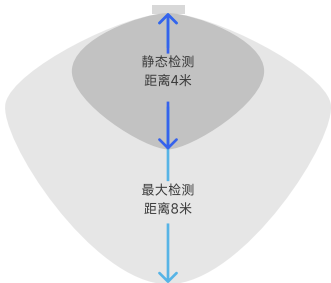

## 连接米家APP

本产品已接入米家，可通过米家APP操控，并与其他产品互联互通。

下载米家App获取更多智能体验

扫描产品二维码，或在应用商店搜索“米家”，下载并安装米家APP；已安装米家APP的用户将被引导至设备连接页。打开米家APP首页，在页面右上角点击“+”，根据APP提示方式添加设备。

我的家

## 雷达侦测范围与最大检测距离

说明：图示范围为实验室理想状态下，并非实际侦测区域形状。